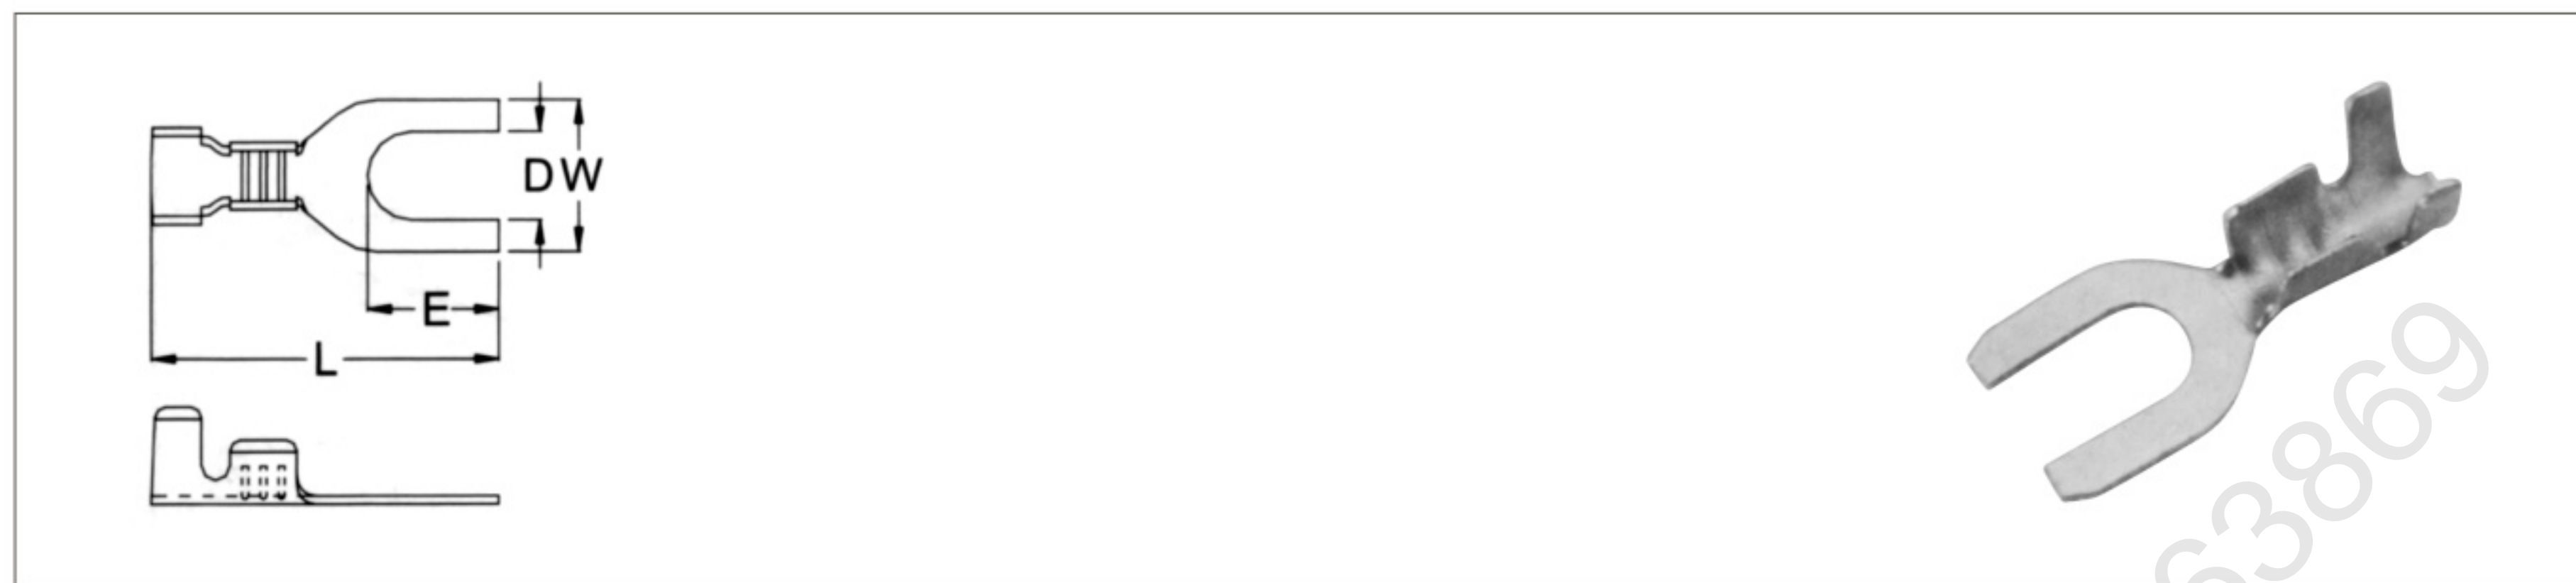

Y型端子

Y TYPE TERMINAL

品名編號 Part No.	板厚 T (mm)	尺寸 Dimension(mm)				適用電纜 Wire Range (AWG#)	數量 Q'TY (Reel)	備注 Remarks
		W	E	L	D			
QY520512	0.5	7.2	-	16.7	5.2	16~20	5000	
QY420412	0.4	7.2	-	16.7	4.2	16~20	8000	
QY320414	0.4	7.2	-	16.7	3.2	20~22	8000	
QY320422	0.4	6.6	-	15.6	3.2	16~20	8000	
QY320472	-	-	-	-	-	-	8000	
QY320604	-	-	-	-	-	-	6000	

銅帶端子

SERIES BRASS RIBBON

<p>FROM A COIL OF RIBBON CONNECTOR 從一卷連接的帶狀物 TO A SPECIFIC CLIP BLANK 到一個適當的位置(長度)剪斷</p>	品名編號 Part No.	適用電纜 Wire Range (AWG#)
	TD3040	DEPEND ON CRIMP TOOLS
	TD3020	
	TD4040	
	TD4060	